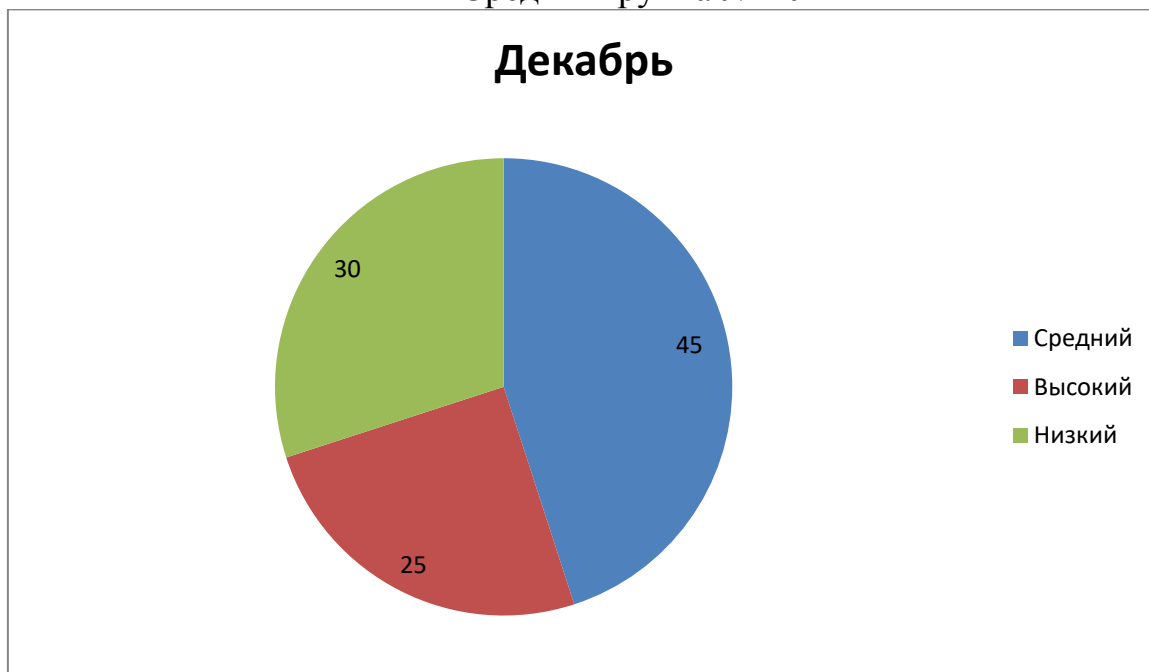

Промежуточная диагностика музыкального развития детей

Старшая группа № 9

Декабрь

Промежуточная диагностика музыкального развития детей

Средняя группа № 10

Декабрь

Промежуточная диагностика музыкального развития детей

Средняя группа № 12

Промежуточная диагностика музыкального развития детей

Младшая группа № 2

Промежуточная диагностика музыкального развития детей

1-ая младшая группа № 4

**Промежуточная диагностика музыкального
развития детей 2022-2023.**