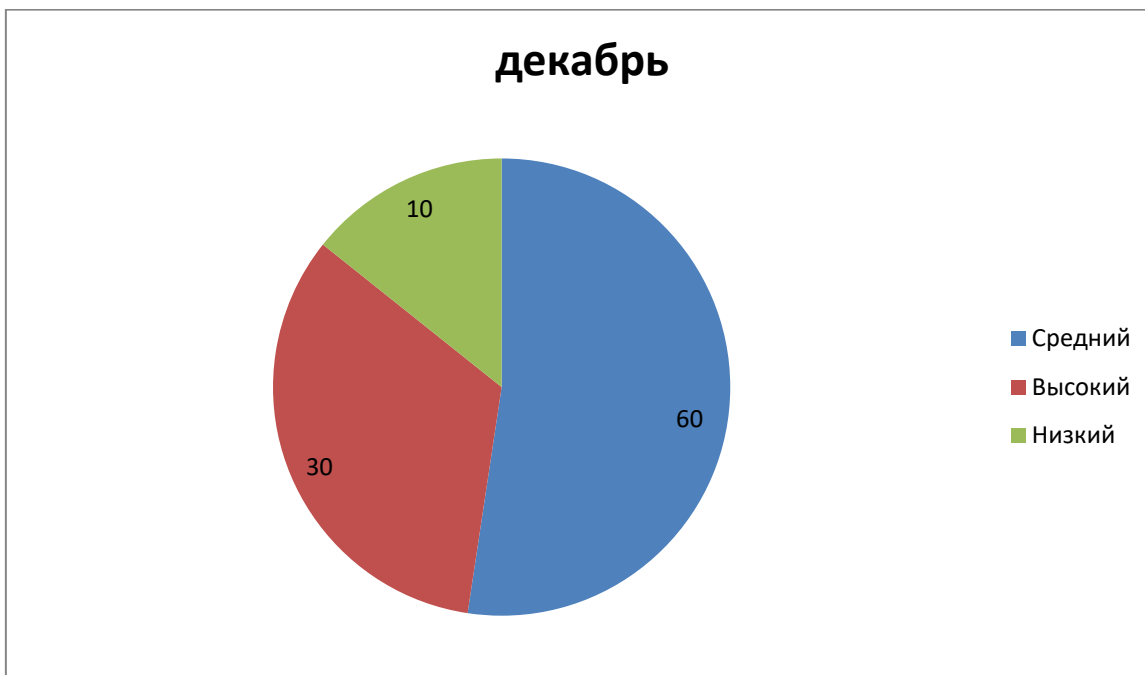

Промежуточная диагностика музыкального развития детей

Старшая группа № 9

Декабрь

Промежуточная диагностика музыкального развития детей

Средняя группа № 10

Декабрь

Промежуточная диагностика музыкального развития детей

Средняя группа № 12

Промежуточная диагностика музыкального развития детей

Младшая группа № 2

Промежуточная диагностика музыкального развития детей

1-ая младшая группа № 4

**Промежуточная диагностика музыкального
развития детей 2022-2023.**