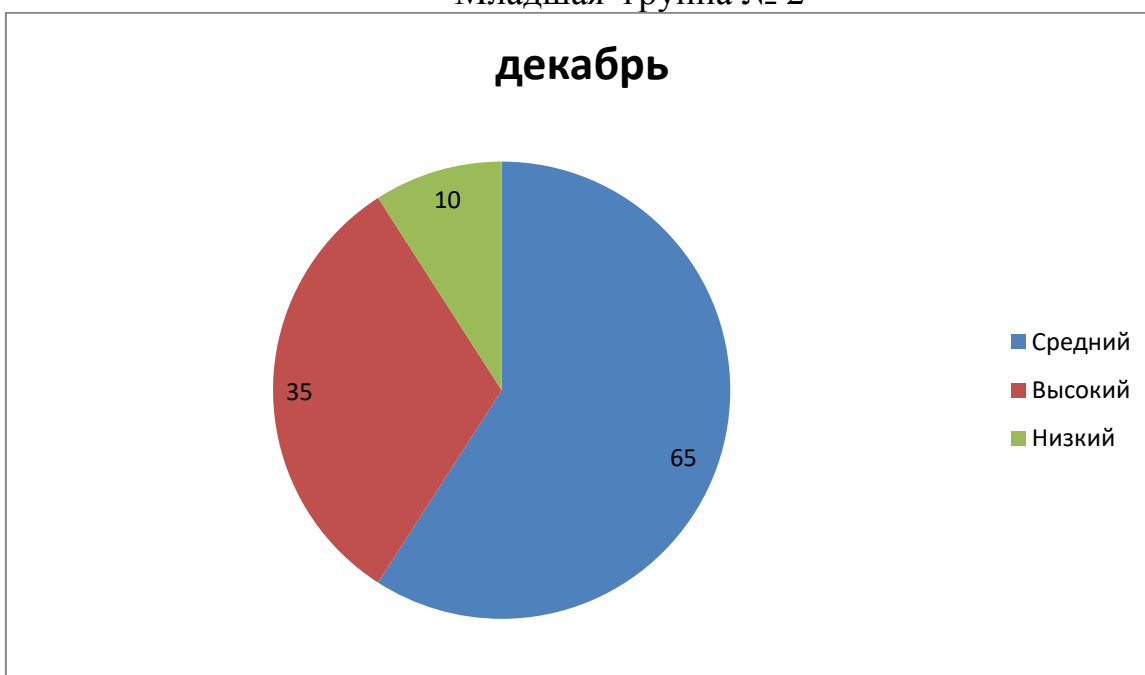

Промежуточная диагностика музыкального развития детей

Старшая группа № 9

Декабрь

Промежуточная диагностика музыкального развития детей

Средняя группа № 10

Декабрь

Промежуточная диагностика музыкального развития детей

Средняя группа № 12

Промежуточная диагностика музыкального развития детей

Младшая группа № 2

Промежуточная диагностика музыкального развития детей

1-ая младшая группа № 4

**Промежуточная диагностика музыкального
развития детей 2022-2023.**