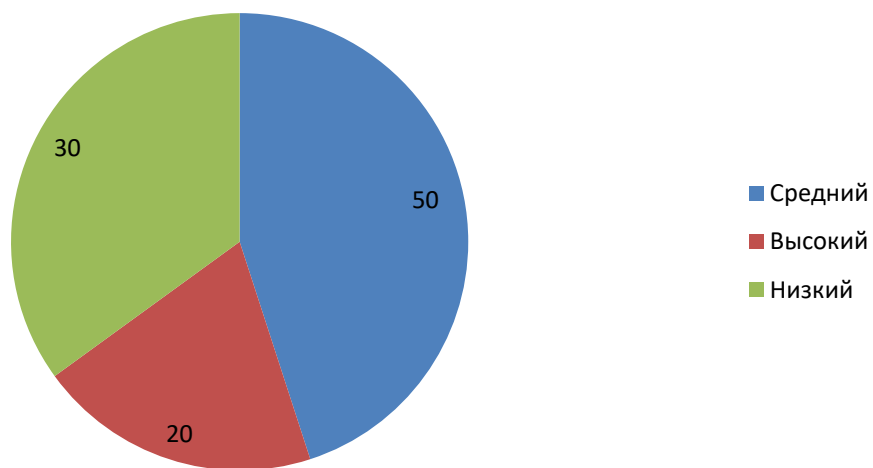

Промежуточная диагностика музыкального развития детей

Старшая группа № 8

Сентябрь

Промежуточная диагностика музыкального развития детей

Средняя группа № 9

Сентябрь

Промежуточная диагностика музыкального развития детей на начало учебного года

Младшая группа № 10

Промежуточная диагностика музыкального развития детей на начало учебного года

Младшая группа №12

Сентябрь

Промежуточная диагностика музыкального развития детей.

**Музыкального руководителя:
Николаевой О.Н.**