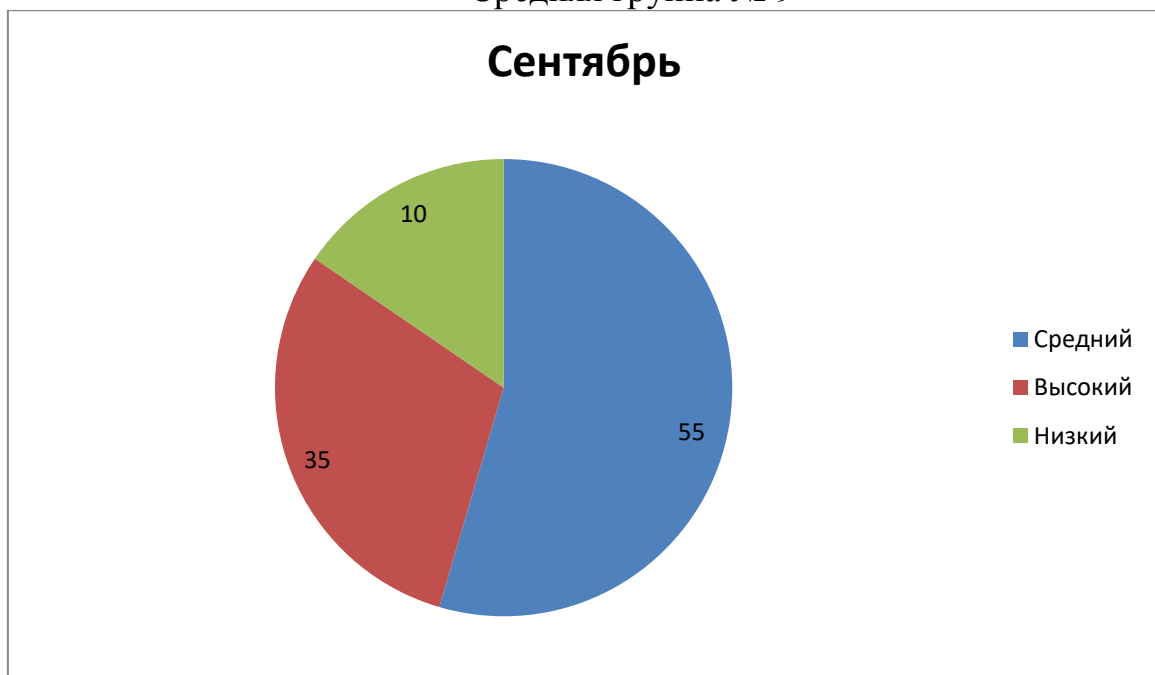

Промежуточная диагностика музыкального развития детей

Старшая группа № 8

Сентябрь

Промежуточная диагностика музыкального развития детей

Средняя группа № 9

Сентябрь

Промежуточная диагностика музыкального развития детей на начало учебного года

Младшая группа № 10

Промежуточная диагностика музыкального развития детей на начало учебного года

Младшая группа №12

Сентябрь

Промежуточная диагностика музыкального развития детей.

**Музыкального руководителя:
Николаевой О.Н.**