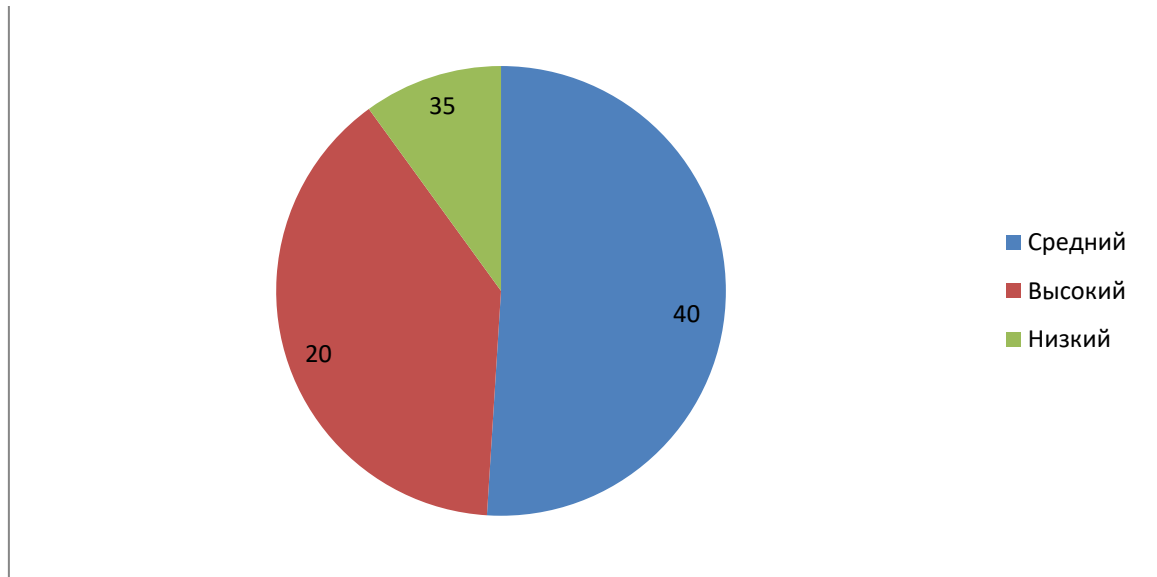

Промежуточная диагностика музыкального развития детей

Старшая группа № 8

Сентябрь

Промежуточная диагностика музыкального развития детей

Средняя группа № 9

Сентябрь

Промежуточная диагностика музыкального развития детей на начало учебного года

Младшая группа № 10

Промежуточная диагностика музыкального развития детей на начало учебного года

Младшая группа №12

Сентябрь

Промежуточная диагностика музыкального развития детей.

**Музыкального руководителя:
Николаевой О.Н.**