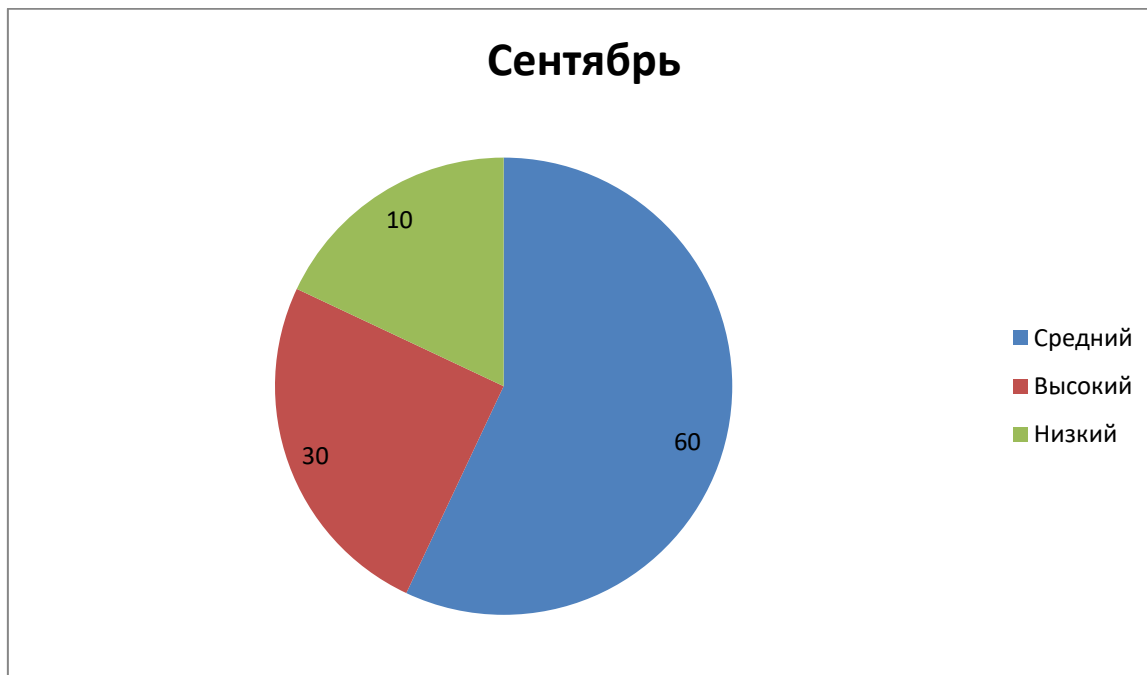

Промежуточная диагностика музыкального развития детей

Старшая группа № 8

Сентябрь

Промежуточная диагностика музыкального развития детей

Средняя группа № 9

Сентябрь

Промежуточная диагностика музыкального развития детей на начало учебного года

Младшая группа № 10

Промежуточная диагностика музыкального развития детей на начало учебного года

Младшая группа №12

Сентябрь

Промежуточная диагностика музыкального развития детей.

**Музыкального руководителя:
Николаевой О.Н.**