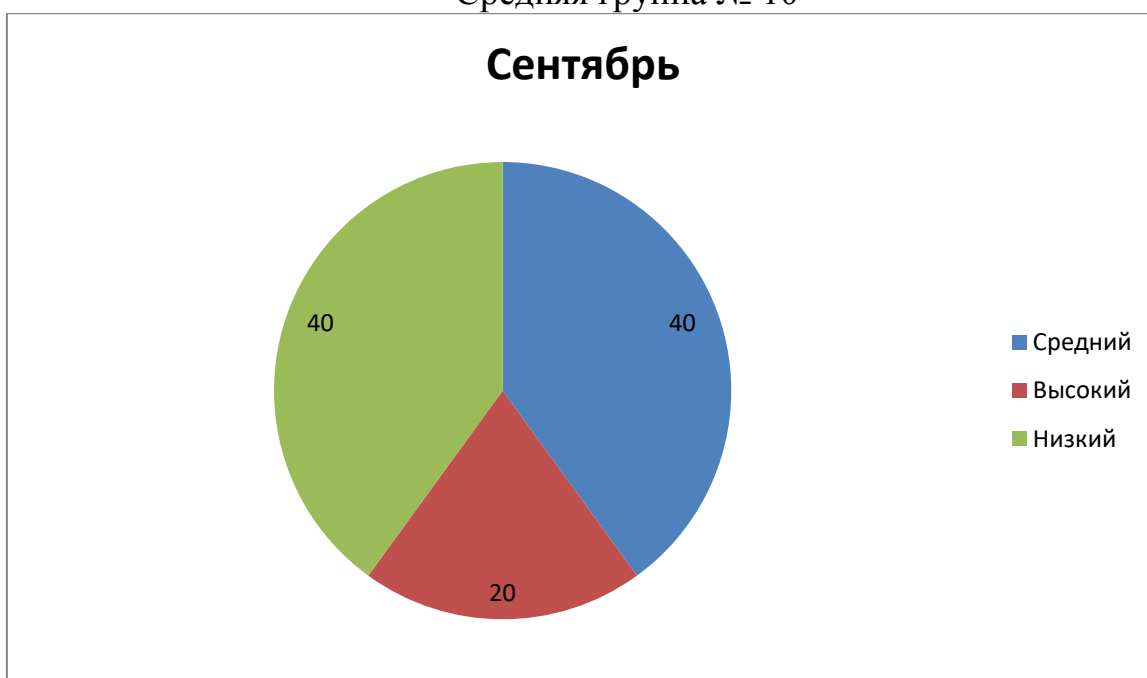

Диагностика музыкального развития детей на начало учебного года

Старшая группа группа № 9

Сентябрь

Диагностика музыкального развития детей на начало учебного года

Средняя группа № 10

Сентябрь

Диагностика музыкального развития детей на начало учебного года

Средняя группа № 12

Диагностика музыкального развития детей на начало учебного года

Младшая группа № 2

Диагностика музыкального развития детей на начало учебного года

1-ая младшая группа № 4

**Диагностика музыкального развития детей на
начало 2022 учебного года.**