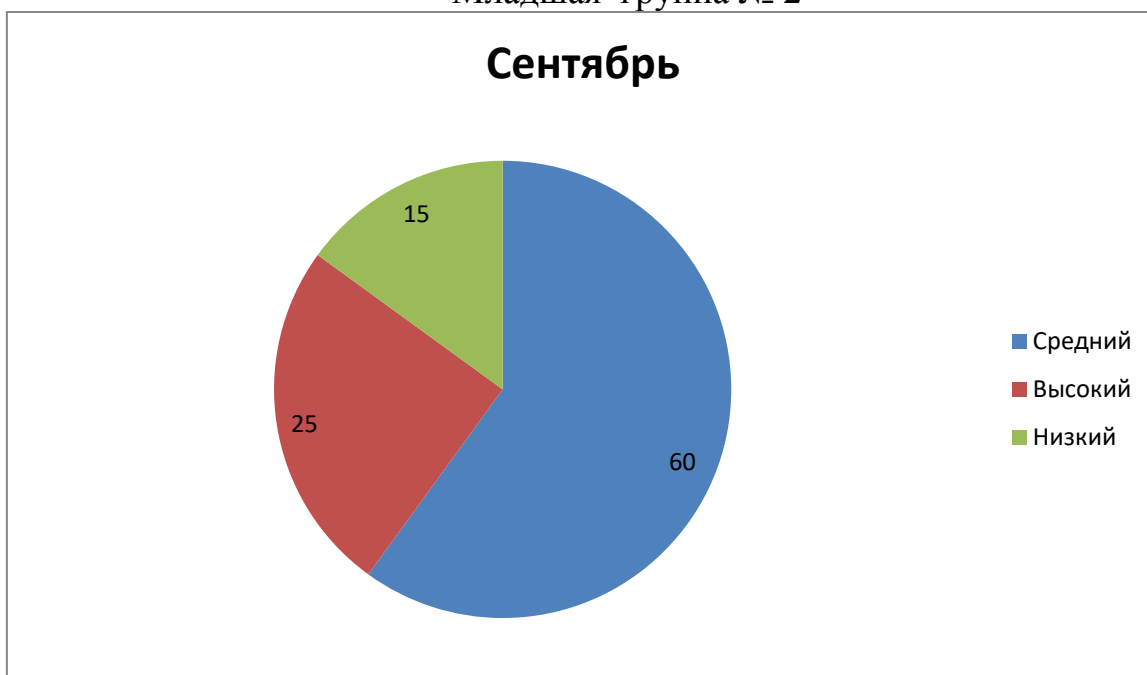

Диагностика музыкального развития детей на начало учебного года

Старшая группа группа № 9

Сентябрь

Диагностика музыкального развития детей на начало учебного года

Средняя группа № 10

Сентябрь

Диагностика музыкального развития детей на начало учебного года

Средняя группа № 12

Диагностика музыкального развития детей на начало учебного года

Младшая группа № 2

Диагностика музыкального развития детей на начало учебного года

1-ая младшая группа № 4

**Диагностика музыкального развития детей на
начало 2022 учебного года.**