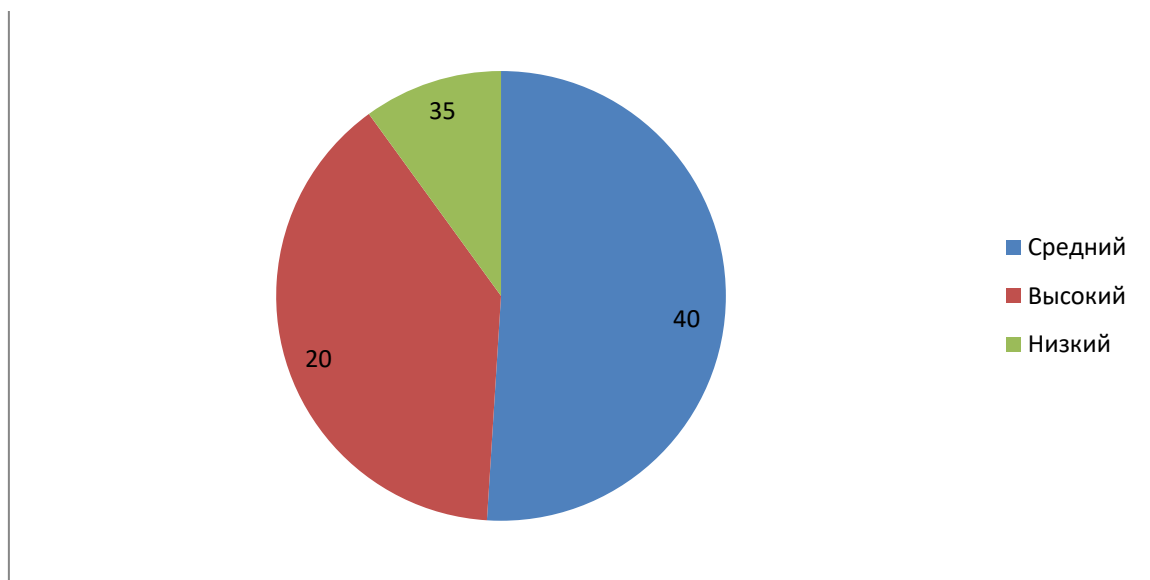

Диагностика музыкального развития детей на начало учебного года

Старшая группа группа № 9

Сентябрь

Диагностика музыкального развития детей на начало учебного года

Средняя группа № 10

Сентябрь

Диагностика музыкального развития детей на начало учебного года

Средняя группа № 12

Диагностика музыкального развития детей на начало учебного года

Младшая группа № 2

Диагностика музыкального развития детей на начало учебного года

1-ая младшая группа № 4

**Диагностика музыкального развития детей на
начало 2022 учебного года.**