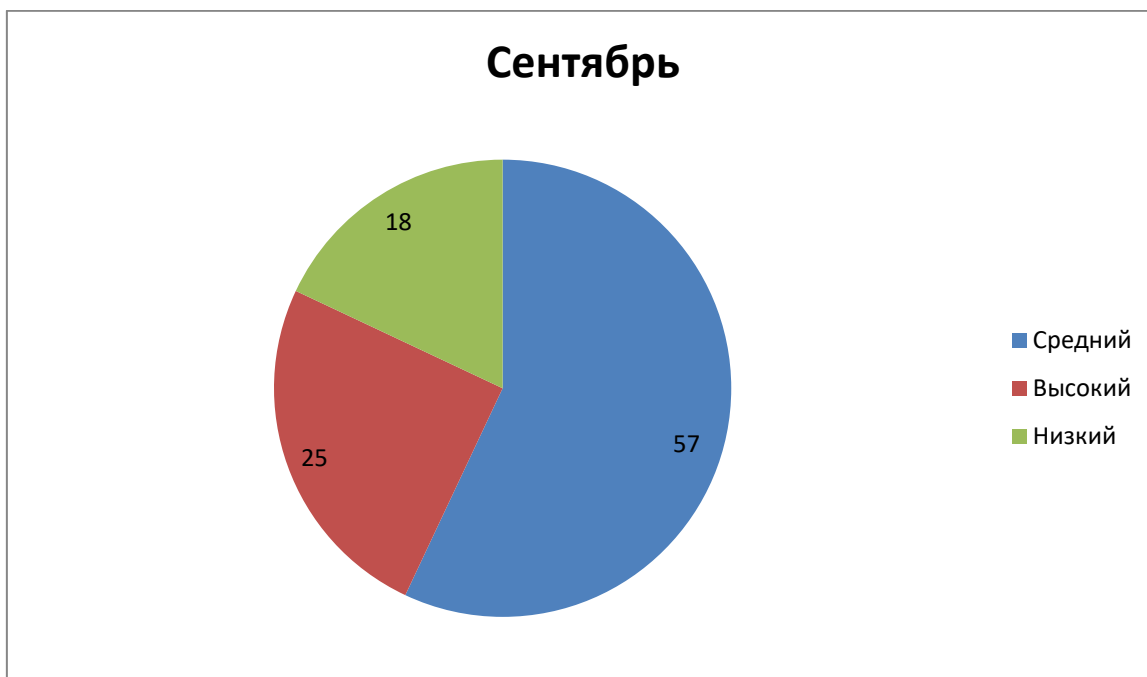

Диагностика музыкального развития детей на начало учебного года

Старшая группа группа № 9

Сентябрь

Диагностика музыкального развития детей на начало учебного года

Средняя группа № 10

Сентябрь

Диагностика музыкального развития детей на начало учебного года

Средняя группа № 12

Диагностика музыкального развития детей на начало учебного года

Младшая группа № 2

Диагностика музыкального развития детей на начало учебного года

1-ая младшая группа № 4

**Диагностика музыкального развития детей на
начало 2022 учебного года.**