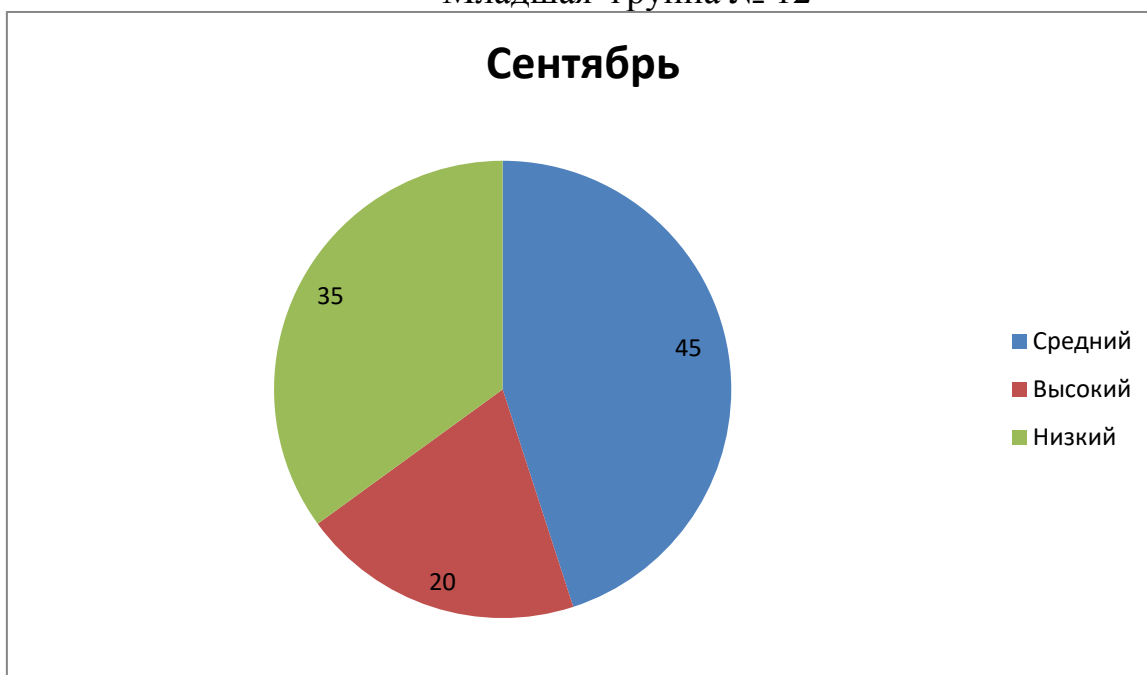

Младшая группа № 10

Диагностика музыкального развития детей на начало учебного года

Младшая группа № 12

**Диагностика музыкального развития детей на
начало 2021 – 2022 учебного года.**

**Музыкального руководителя:
Николаева О.Н.**