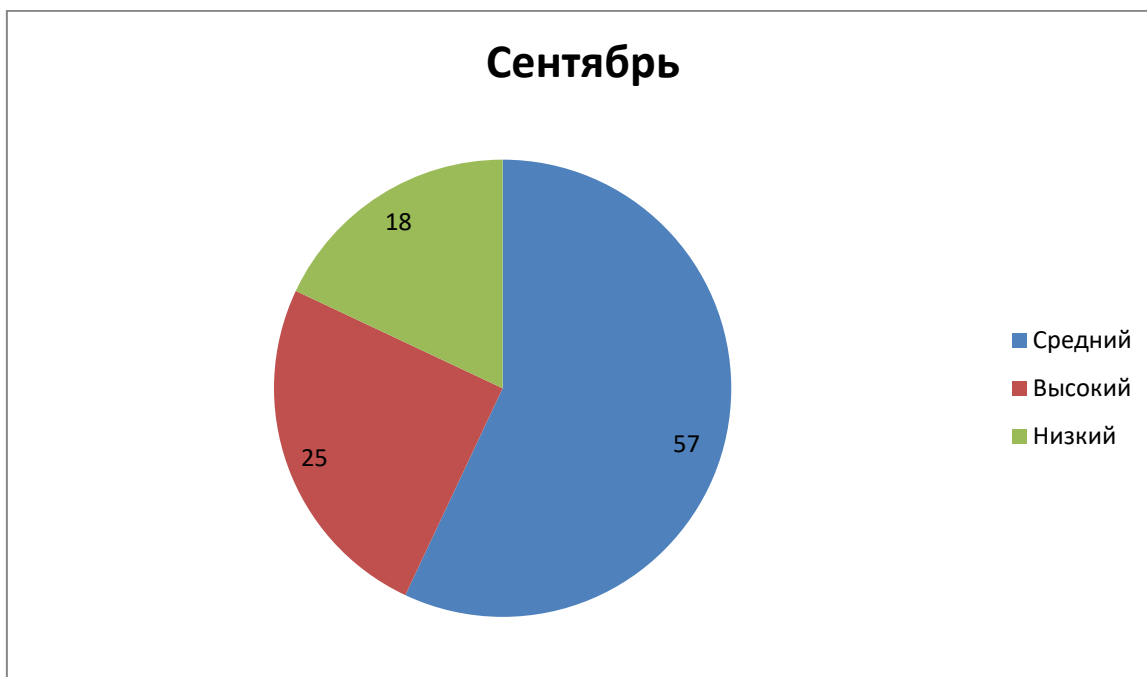

Младшая группа № 10

Диагностика музыкального развития детей на начало учебного года

Младшая группа № 12

**Диагностика музыкального развития детей на
начало 2021 – 2022 учебного года.**

**Музыкального руководителя:
Николаева О.Н.**