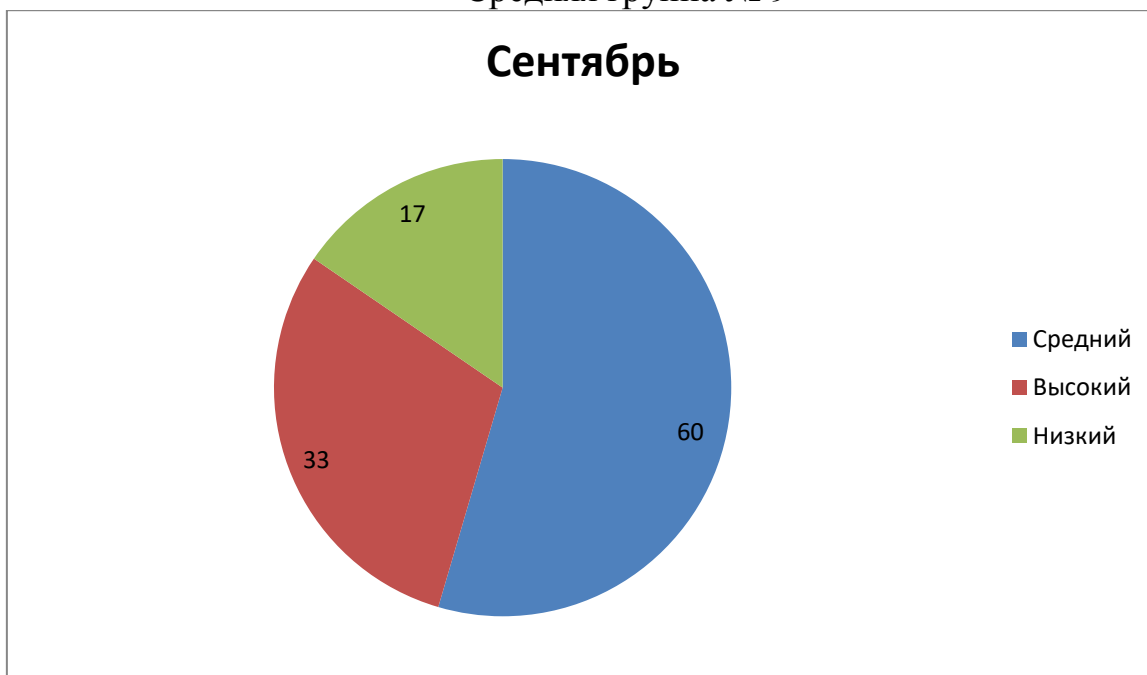

Диагностика музыкального развития детей на начало учебного года

Средняя группа № 9

Сентябрь